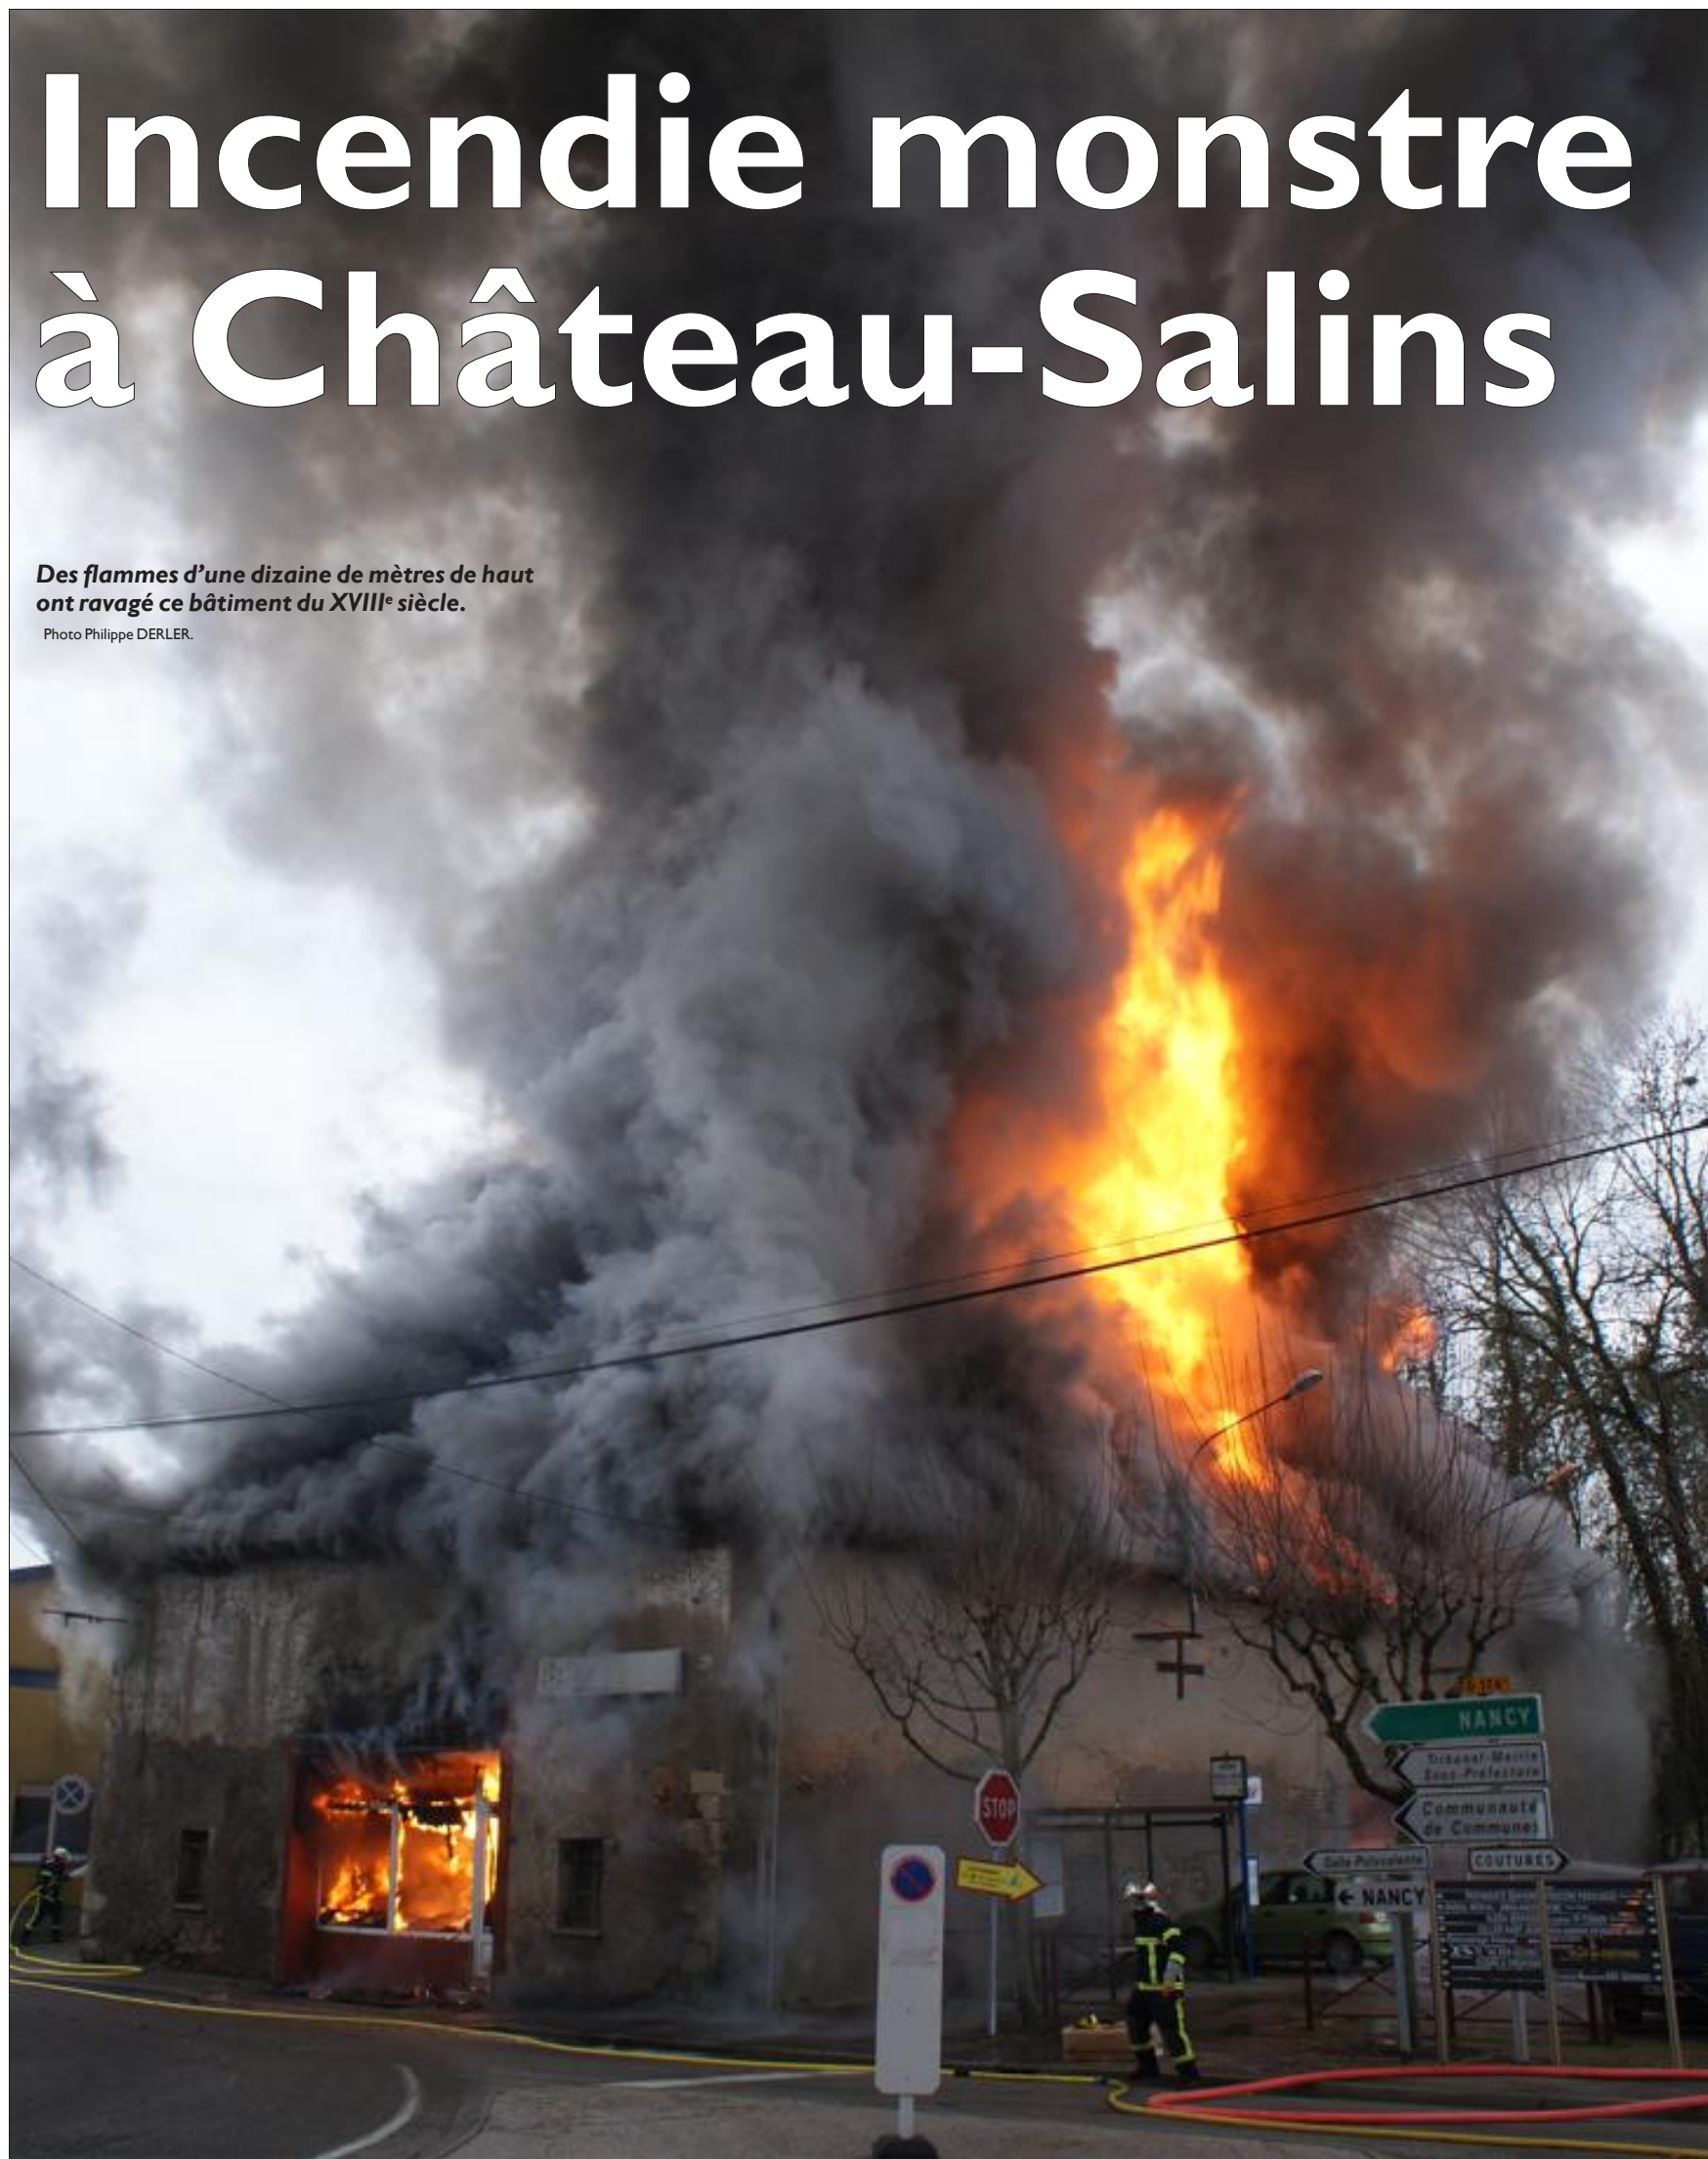

FAITS DIVERS

## Incendie monstre à Château-Salins

**Des flammes d'une dizaine de mètres de haut  
ont ravagé ce bâtiment du XVIII<sup>e</sup> siècle.**

Photo Philippe DERLER.

*Un incendie monstre s'est déclaré hier à Château-Salins. Il était environ 15 h 25 quand l'entreprise Menuiserie et agencement du Saulnois a pris feu, ravageant ce bâtiment en un quart d'heure à peine. Aucun blessé n'a été déploré mais les personnels de l'entreprise ont été très choqués.*